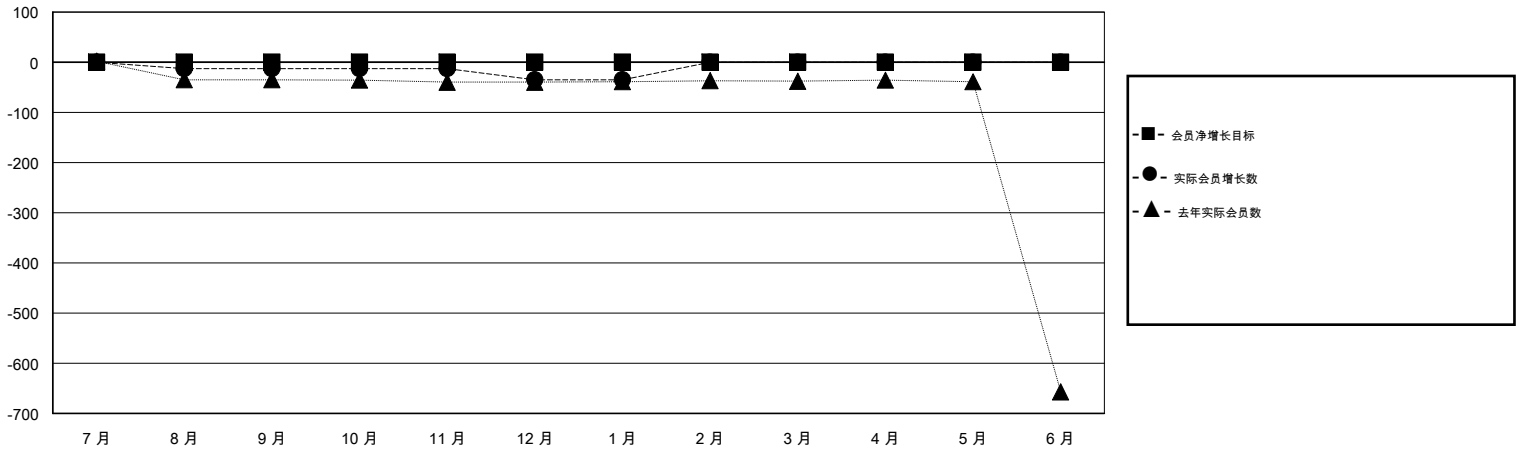

MONTHLY MEMBERSHIP PROGRESS REPORT

District 380

Results as of: 1/31/2020

GMT:

地点 CHINA

GMT宪章区

分会			
成果 2019-2020			
季	新分会目标	新会	会员流失的分会
7月/8月/9月	0	0	1
10月/11月/12月	0	0	0
1月/2月/3月	0	0	0
4月/5月/6月	0	0	0

位会员@每位须缴			
成果 2019-2020			
季	会员净增长目标	实际会员增长数	实际退会会员 (包括转会)
7月/8月/9月	0	20	20
10月/11月/12月	0	31	31
1月/2月/3月	0	0	0
4月/5月/6月	0	0	0

目标与实际新会累积

目标和实际会员累积

已取消的分会: 1	6 CLUBS OF 146 增添1位或以上的新会员	性别分布 男 2,410 (62.21%) 女 1,464 (37.79%)
放弃的会员 过世 0 分会已取消 0 其他 51 <hr/> 总计 51	点击这里取得累计会员数据	总计家庭单位会员数 198 支付减半会费的家庭会员 101