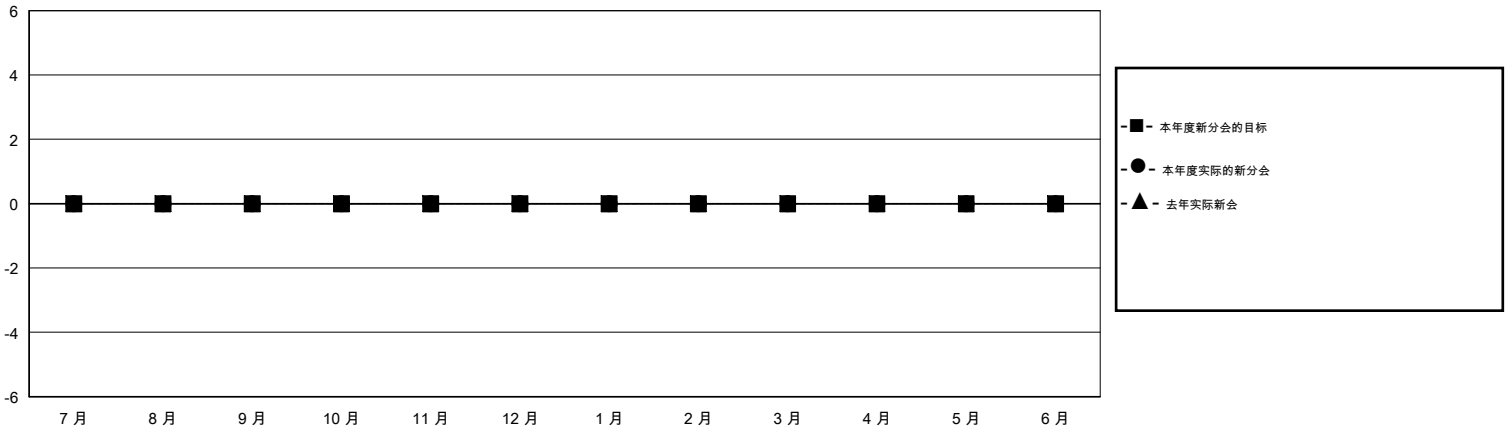

MONTHLY MEMBERSHIP PROGRESS REPORT

District 380

Results as of: 1/31/2020

GMT:

地点 CHINA

GMT宪章区

分会			
成果 2019-2020			
季	新分会目标	新会	会员流失的分会
7月/8月/9月	0	0	1
10月/11月/12月	0	0	0
1月/2月/3月	0	0	0
4月/5月/6月	0	0	0

位会员@每位须缴			
成果 2019-2020			
季	会员净增长目标	实际会员增长数	实际退会会员 (包括转会)
7月/8月/9月	0	20	20
10月/11月/12月	0	31	31
1月/2月/3月	0	0	0
4月/5月/6月	0	0	0

目标与实际新会累积

目标和实际会员累积

已取消的分会: 1	6 CLUBS OF 146 增添1位或以上的新会员	性别分布 男 2,410 (62.21%) 女 1,464 (37.79%)
放弃的会员 过世 0 分会已取消 0 其他 51 <hr/> 总计 51	点击这里取得累计会员数据	总计家庭单位会员数 198 支付减半会费的家庭会员 101